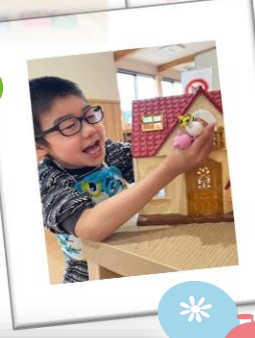

# めいぷる

R6.4.40号

若葉のすがすがしい季節となりました。新しい環境にも少しずつ慣れてきた様子が見られています。放課後等デイサービスの時間も笑い声が園庭に響いています。

天気の良い日には、積極的に外遊びを入れ、体を動かし、楽しく遊びながら体作りをしていきたいと思ひます。

たのしいー！！

しゃぼんだま

さんーにー  
いちー！

なにして  
あそぶ？

なわとび

かぜが  
きもち  
いい～